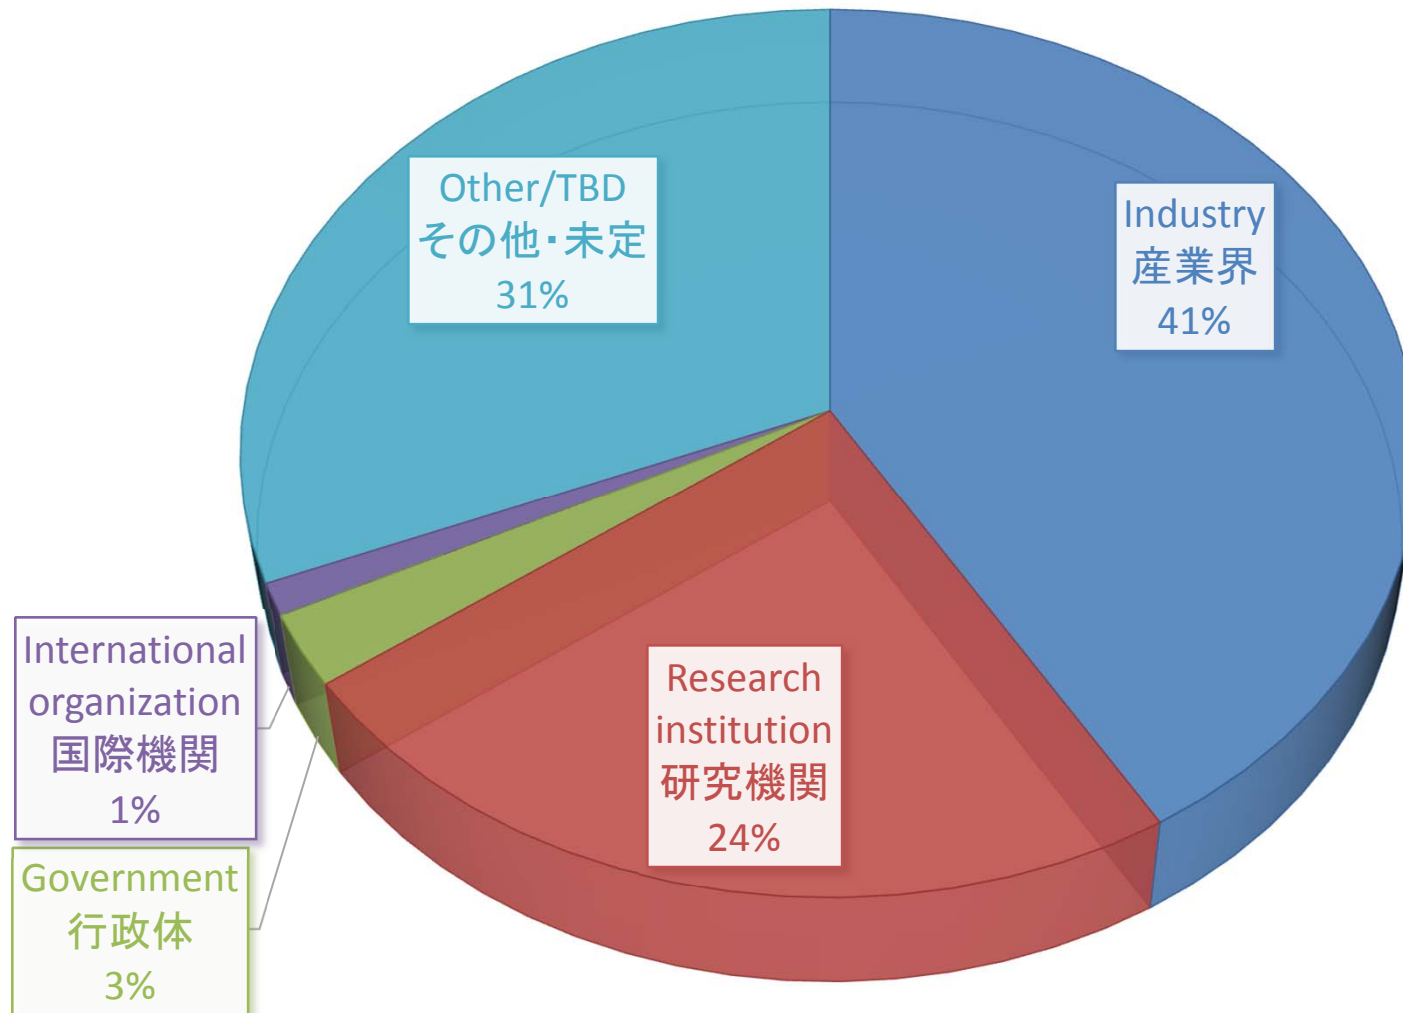

Career Paths of PhD graduates in the Next Spring: Three categories (Total: 491)

来春修了生の出口：全類型（全491人）

All-round category (Total: 50)
オールラウンド型(全50人)

Composite category (Total: 343)

複合領域型(全343人)

Only-one category (Total: 98)

オンリーワン型(全98人)