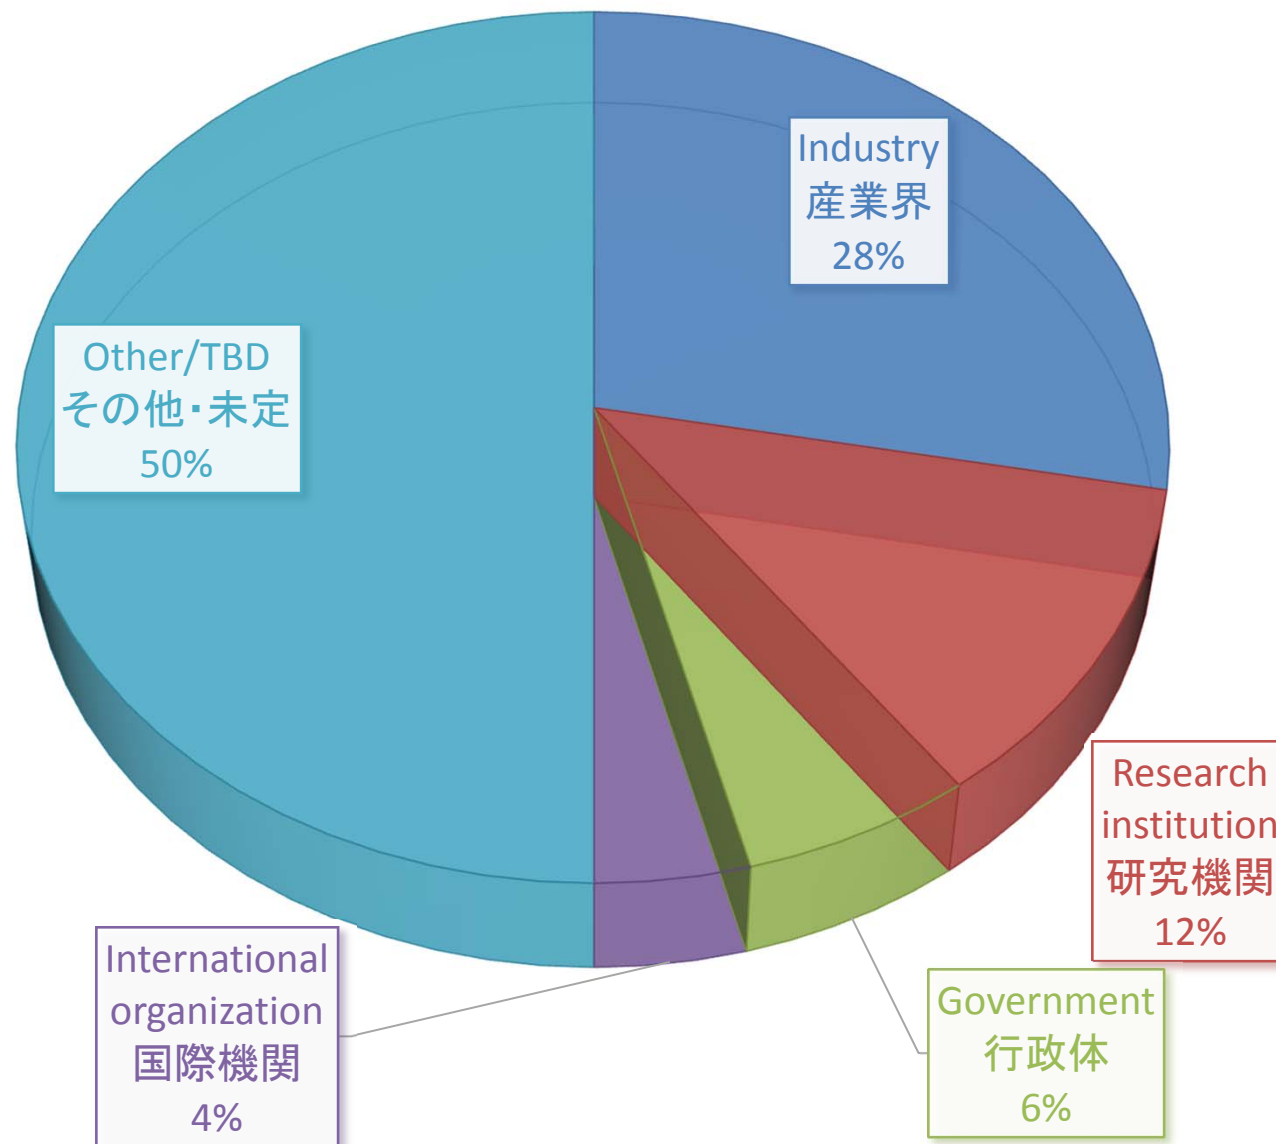

Career Paths of PhD graduates in the Next Spring: Three categories (Total: 491)

来春修了生の出口：全類型（全491人）

All-round category (Total: 50)
オールラウンド型(全50人)

Composite category (Total: 343)

複合領域型(全343人)

Only-one category (Total: 98)