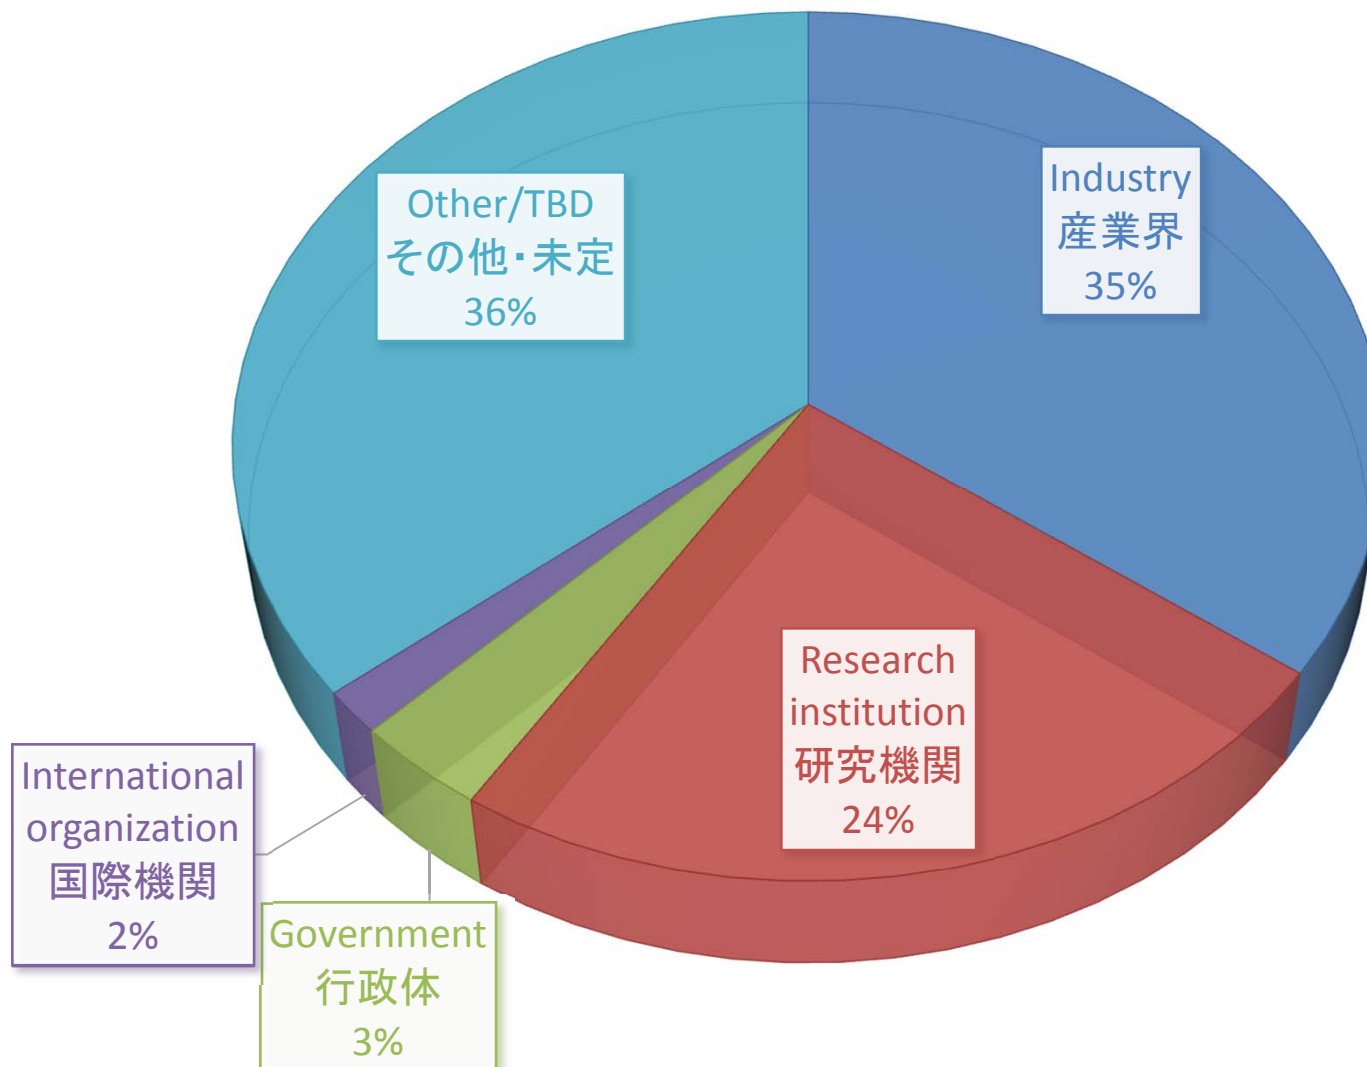

Career Paths of PhD graduates in the Next Spring: Three categories (Total: 491)

来春修了生の出口：全類型（全491人）

All-round category (Total: 50)
オールラウンド型(全50人)

Composite category (Total: 343)

複合領域型(全343人)

Only-one category (Total: 98)

オンリーワン型(全98人)